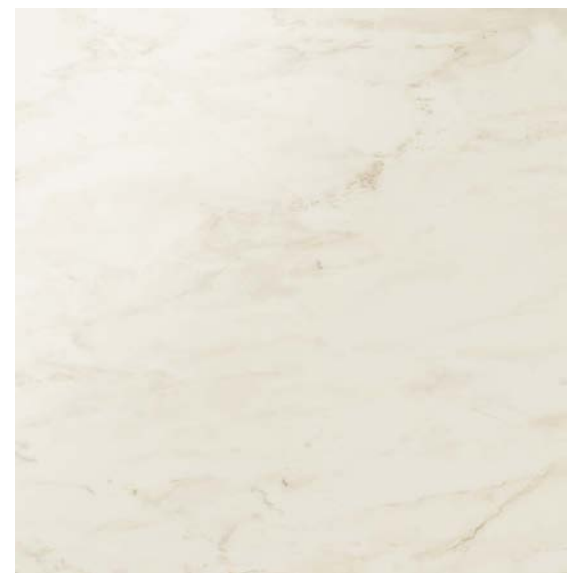

MARVEL CREMO DELICATO

TECHNICAL CHARACTERISTICS:

RECTIFIED PORCELAIN STONEWARE
WEAR GRADE: V
SHADING: V2 MODERATE

MARVEL CREMO DELICATO LAPPATO RECT
75 X 150 CM (10MM)
[SPECIAL ORDER](#)

MARVEL CREMO DELICATO LAPPATO RECT
75 X 75 CM (10MM)
[SPECIAL ORDER](#)