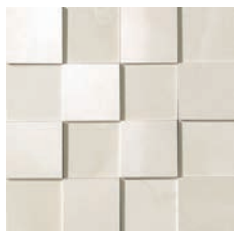

MARVEL CHAMPAGNE ONYX

MARVEL CHAMPAGNE 3D MOSAICO
30 X 30 CM (10MM)
[SPECIAL ORDER](#)

MARVEL CHAMPAGNE LAPPATO
MOSAICO
30 X 30 CM (10MM)
[SPECIAL ORDER](#)

MARVEL CHAMPAGNE MATT MOSAICO
30 X 30 CM (10MM)
[SPECIAL ORDER](#)