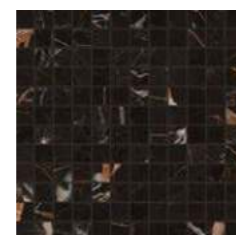

Wanderlust Saint Laurent
Mosaico 144T
30/30 (9 mm)