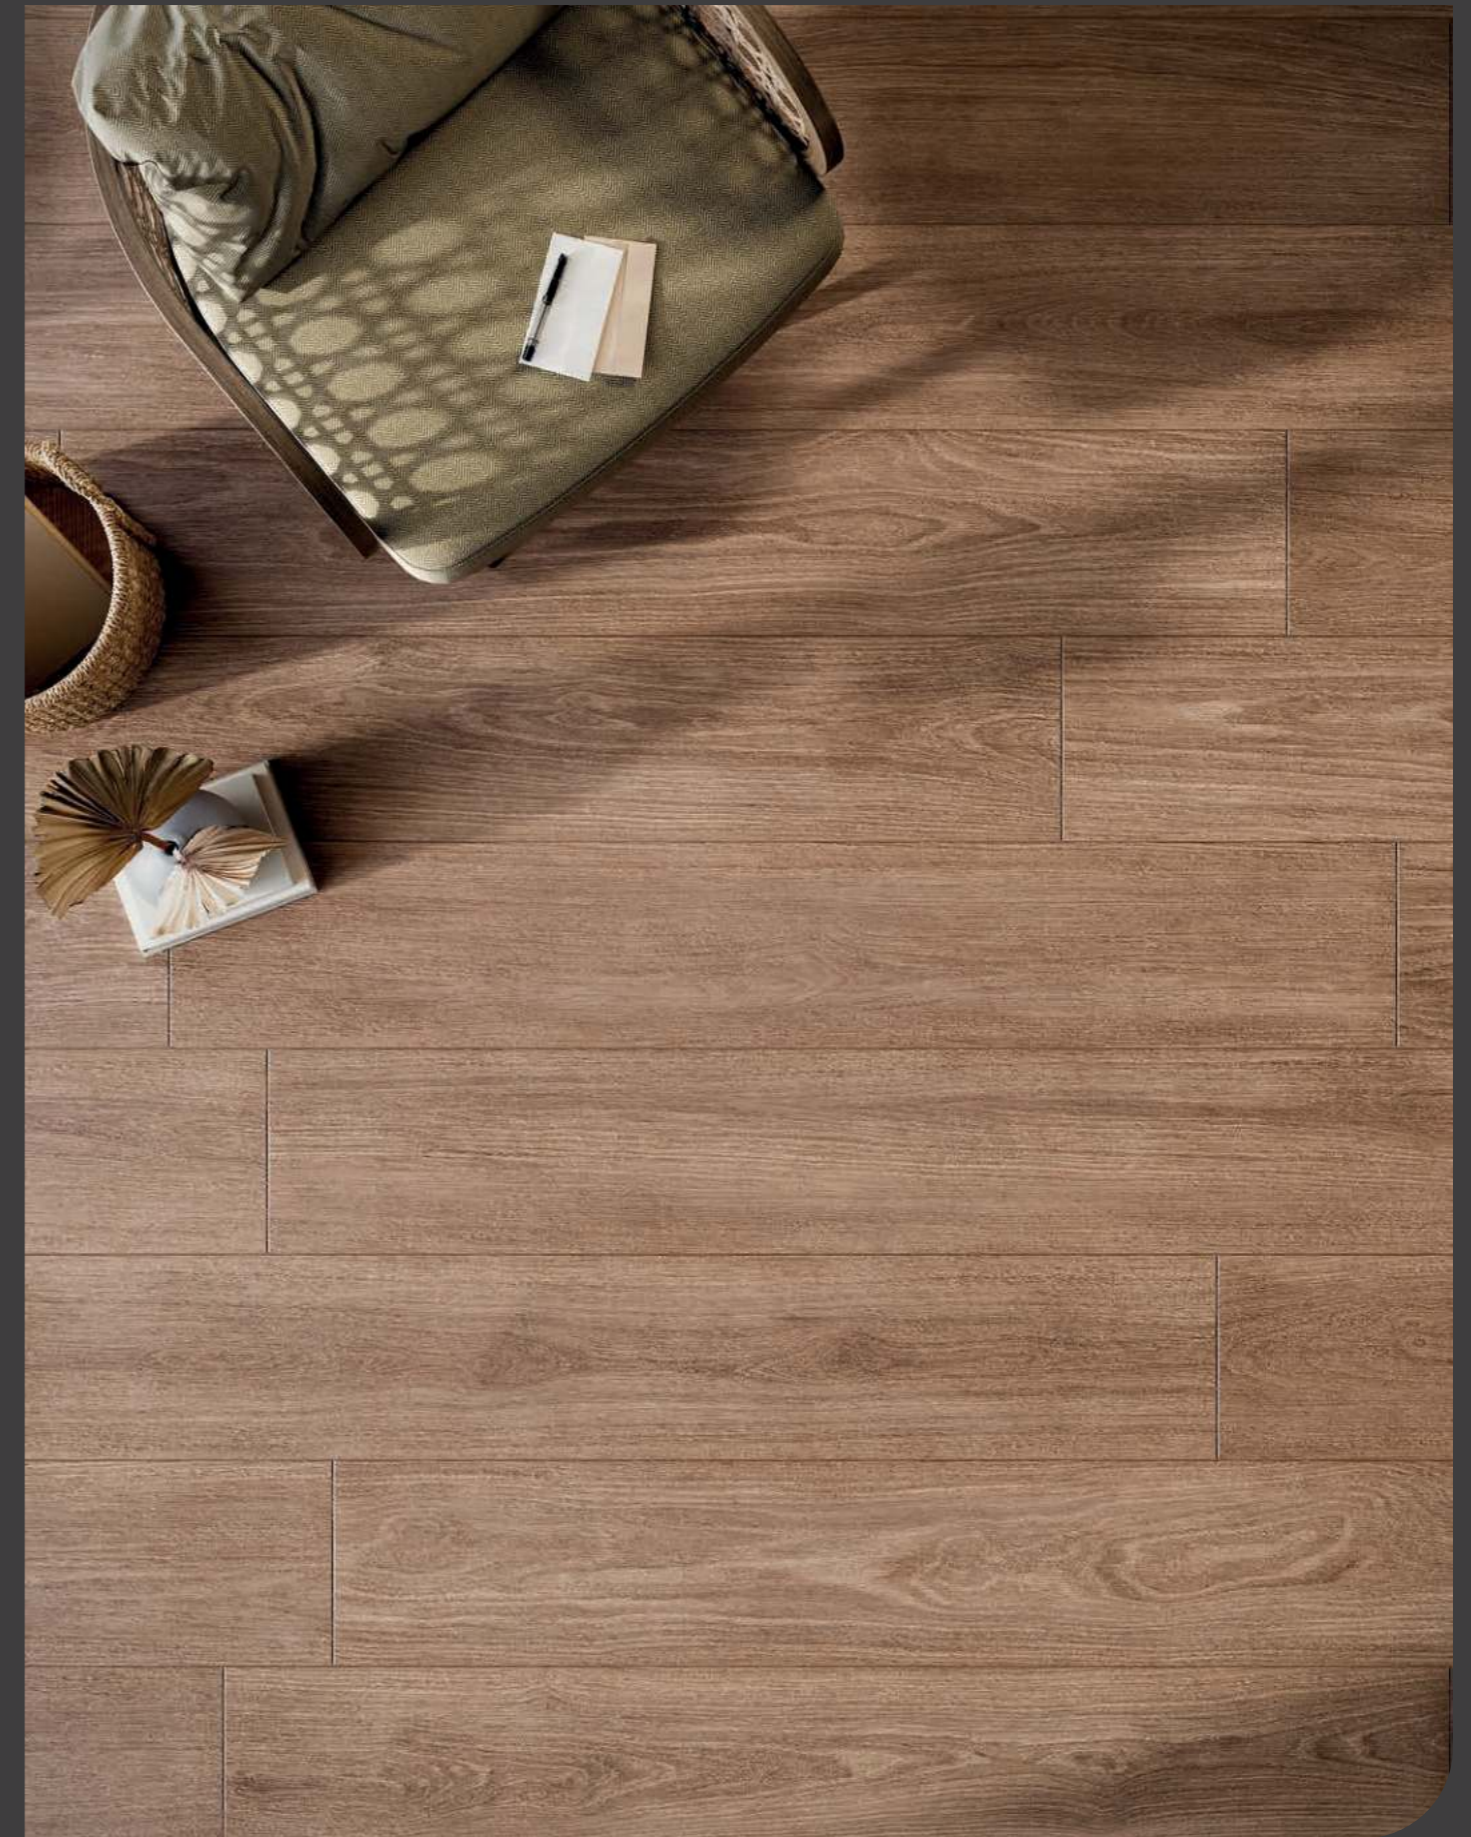

FLOOR
Essenza Oudh Cedro
20/278 - 6 mm

↑
FLOOR
Essenza Oudh Copahu
20/120 - 9 mm

→
WALL
Essenza Oudh Jinkoh
120/278 - 6 mm

FLOOR
Essenza Oudh Jinkoh
25/150 - 9 mm

← FLOOR
Essenza Oudh Laos Ubud
18/58.5 - 9 mm