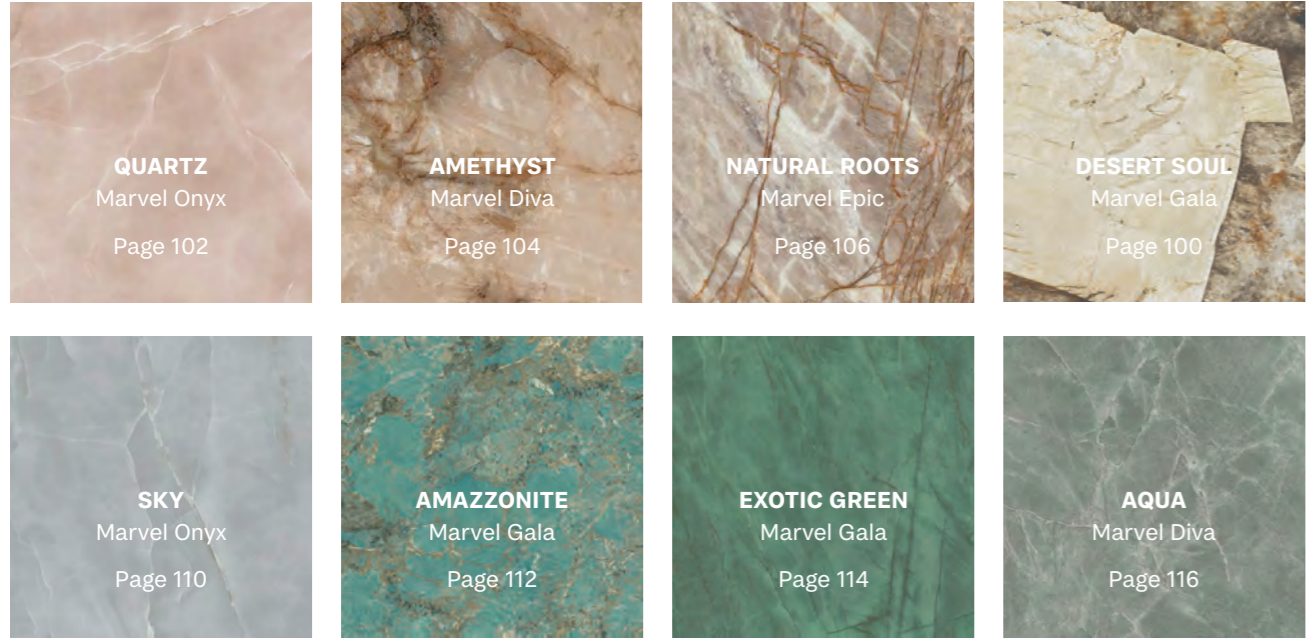

6 Finishes

- Matt
- Polished
- Silk
- Velvet
- Hammered
- Outdoor

9 Sizes

- 160/320
- 120/278
- 120/240
- 120/120
- 75/150
- 80/80
- 60/120
- 60/60
- 30/60

Find your look

 <p>CALACATTA EXTRA Marvel Page 8</p>	 <p>BIANCO DOLOMITE Marvel Stone Page 10</p>	 <p>CRYSTAL WHITE Marvel Gala Page 12</p>	 <p>CALACATTA DELICATO Marvel Shine Page 14</p>	 <p>CALACATTA APUANO Marvel Ten-X Page 16</p>	 <p>CALACATTA MERAVIGLIA Marvel Meraviglia Page 18</p>	 <p>STATUARIO SUPREMO Marvel Shine Page 20</p>	 <p>CALACATTA BERNINI Marvel Meraviglia Page 22</p>	 <p>CALACATTA PRESTIGIO Marvel Shine Page 24</p>	 <p>CALACATTA SUBLIME Marvel Ten-X Page 26</p>
 <p>HALO WHITE Marvel T Page 28</p>	 <p>CALACATTA IMPERIALE Marvel Shine Page 30</p>	 <p>TAJ MAHAL WHITE Marvel Epic Page 32</p>	 <p>NAVONA WHITE Marvel T Page 34</p>	 <p>ONYX IVORY Marvel Epic Page 36</p>	 <p>WHITE Marvel Onyx Page 38</p>	 <p>ICE CRYSTAL Marvel Diva Page 40</p>	 <p>CALACATTA PERLA Marvel Ten-X Page 42</p>	 <p>PEARL Marvel Onyx Page 44</p>	 <p>WHITE CROSS Marvel Travertine Page 46</p>
 <p>WHITE VEIN Marvel Travertine Page 48</p>	 <p>HALO SAND Marvel T Page 50</p>	 <p>SAND CROSS Marvel Travertine Page 52</p>	 <p>SAND VEIN Marvel Travertine Page 54</p>	 <p>NAVONA SAND Marvel T Page 56</p>	 <p>ALABASTER Marvel Onyx Page 58</p>	 <p>TAJ MAHAL Marvel Diva Page 60</p>	 <p>PEARL CROSS Marvel Travertine Page 62</p>	 <p>PEARL VEIN Marvel Travertine Page 64</p>	 <p>ROMANO SAND Marvel T Page 66</p>
 <p>TAJ MAHAL NOISETTE Marvel Epic Page 68</p>	 <p>STONE VEIL Marvel T Page 70</p>	 <p>ROMANO SILVER Marvel T Page 72</p>	 <p>WHITE EVEREST Marvel Diva Page 74</p>	 <p>GREY CLOUD Marvel Ten-X Page 76</p>	 <p>SILVER MAJESTIC Marvel Meraviglia Page 78</p>	 <p>GRIGIO ELEGANTE Marvel Meraviglia Page 80</p>	 <p>ZEPHYR Marvel Epic Page 108</p>	 <p>SKY STONE Marvel Diva Page 120</p>	 <p>ALPIN Marvel Epic Page 98</p>
 <p>FIOR DI BOSCO Marvel Ten-X Page 82</p>	 <p>PRECIOUS BROWN Marvel Diva Page 84</p>	 <p>NOIR Marvel Onyx Page 86</p>	 <p>BLACK TEMPEST Marvel Diva Page 88</p>	 <p>CALACATTA BLACK Marvel Gala Page 90</p>	 <p>BLACK ATLANTIS Marvel Dream Page 92</p>	 <p>BLACK ORIGIN Marvel Meraviglia Page 94</p>	 <p>BAOBAB Marvel Diva Page 122</p>	 <p>GALAXY Marvel Diva Page 118</p>	 <p>CALACATTA VIOLA Marvel Epic Page 96</p>